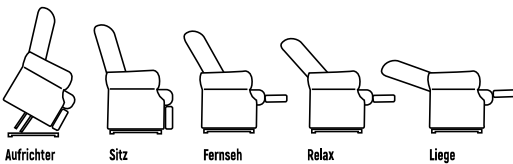

AUFSTEHSESSEL MIT 1 ODER 2 MOTOREN

MELO

Auf das Wesentliche konzentriert

NEUE EASYCLEAN-BESCHICHTUNG, DIE LEICHT ZU REINIGEN IST UND FLECKABWEISENDE EIGENSCHAFTEN AUFWEIST

STARKE PUNKTE

- Seidig, bequem und weich im Griff
- Ein modernes und klares Design".
- Ein schlichter Sessel, bequem und günstig.
- Homogen durchgehender Sitz mit integrierter Beinstütze
- Ausgestattet mit einer einfachen und funktionellen Fernbedienung
- Kompaktes Modell
- Optional kabelloser Betrieb mit Betthium-Akku (Siehe S.17)

GRÖSSE

(Siehe S.2)

POSITIONEN

2 MOTOREN VERSION Mechanismus für einziehbare Rollen. Die Rollen werden durch einfaches Treten auf ein Pedal auf der Rückseite des Sessels ein- und ausgeklappt. Zum Bewegen des Sessels wenn niemand im Sessel sitzt.

2 MOTOREN VERSION Verlängerung der Fußstütze zur Verbesserung des Komforts durch Unterstützung der Füße bei längerer Liegeposition im Sessel.

STOFF EASYCLEAN R (SIEHE S.2)

Graubraun
(REF. 121-23)
(REF. 120-29) 2 MOTOREN

Hellgrau
(REF. 121-34)

Anthrazit
(REF. 121-27)
(REF. 120-27) 2 MOTOREN

ABMESSUNGEN in cm. + oder - 2cm

Abstand von der Wand 55 cm

1 MOTOR VERSION mit Variodiff- Mechanismus, um von der TV-Position zu profitieren