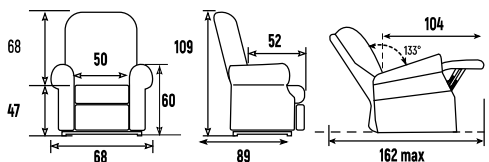

2 MOTOREN VERSION Verlängerung der Fußstütze zur Verbesserung des Komforts durch Unterstützung der Füße bei längerer Liegeposition im Sessel.

STOFF EASYCLEAN R (SIEHE S.2)

Graubraun
(REF. 121-23)
(REF. 120-29) 2 MOTOREN

Hellgrau
(REF. 121-34)

Anthrazit
(REF. 121-27)
(REF. 120-27) 2 MOTOREN

ABMESSUNGEN in cm. + oder - 2cm

Abstand von der Wand 55 cm

1 MOTOR VERSION mit Variodiff- Mechanismus, um von der TV-Position zu profitieren